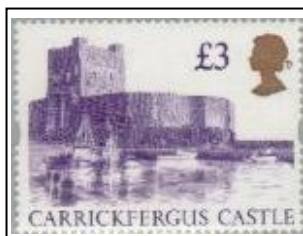

41p multicolore

1995

Elizabeth II

Héliogravure. Deux bandes de phosphore. Avec échancrure de sécurité.

N°1831

1£ lilas clair métallisé

Château britanniques

N°1832