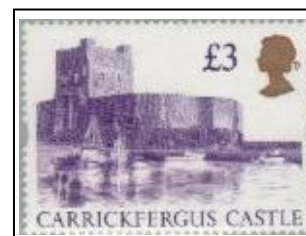

N°2000

3£ lilas