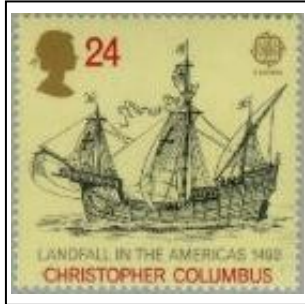

N°1628
18p multicolore

N°1629
24p multicolore

N°1630
28p multicolore

N°1631
33p multicolore

N°1632
39p multicolore

1992

350e anniversaire de la bataille d'Edgehill

N°1624

24p multicolore sur crème

N°1625

28p multicolore sur crème

N°1626

33p multicolore sur crème

N°1627

39p multicolore sur crème

1992

Europa 92 : 500e anniversaire de la découverte
de l'Amérique par Christophe Colomb

N°1619

24p noir, rouge, gris et or sur crème

N°1620

39p noir, rouge, gris et or sur crème

Jeux olympiques d'été 1992

N°1621