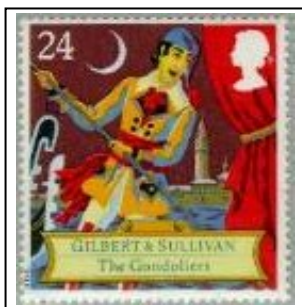

24p multicolore et or

Elizabeth II
Impression offset

N°1638

18p vert-jaune

Elizabeth II
Impression offset

N°1639

24p marron

1992

Emission verte. Dessins d'enfants

N°1633
24p multicolore

N°1634
28p multicolore

N°1635
33p multicolore

N°1636
39p multicolore

1992

150e anniversaire de la naissance
du compositeur Sir Arthur Sullivan (1842-1900)

N°1628
18p multicolore

N°1629
24p multicolore

N°1630
28p multicolore

N°1631
33p multicolore

N°1632
39p multicolore

1992

350e anniversaire de la bataille d'Edgehill

N°1624