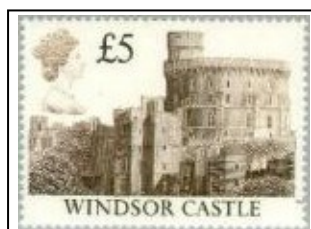

N°1352  
23p vert-jaune

Irlande du Nord

N°1353  
23p vert-jaune

Pays de Galles

N°1354  
23p vert-jaune

Ecosse

N°1355  
32p bleu-vert

Irlande du Nord

N°1356  
32p bleu-vert

Pays de Galles

N°1357  
32p bleu-vert

1988

Châteaux britanniques

Carrickfergus (Irlande du Nord)

N°1340  
£1 vert

Caernarvon (Galles)

N°1341  
£1,50 brun-lilas

Edimbourg (Ecosse)

N°1342  
£2 bleu

Windsor (Angleterre)

N°1343  
£5 brun

1988

Centenaire de la mort d'Edward Lear  
Le hibou et le petit chat

N°1336