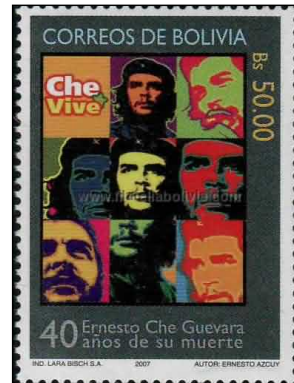

50 Bs.
Multicolor