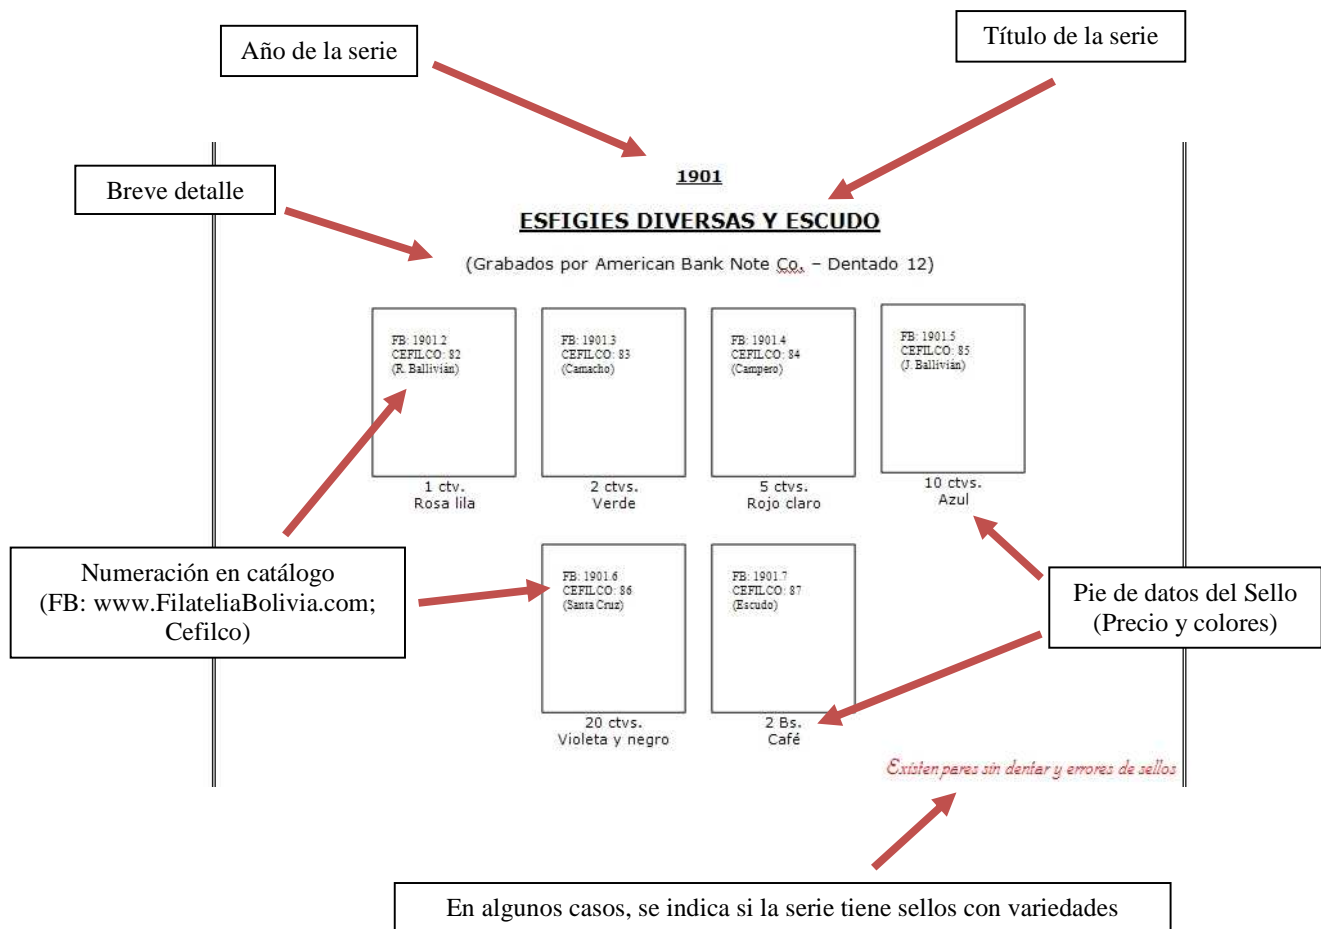

Sector de álbumes:

<http://www.filateliabolivia.com/ParaUsuarios/AlbumesBolivia.aspx>

(La dirección puede variar con el pasar de los años)

Datos técnicos de las hojas imprimibles:

Estas hojas fueron realizadas para ser impresas en hojas de papel de tamaño Oficio (8' ½ x 13', ó 216mm. x 330mm.)

El orden de las cajas (ó cuadros) se realizó en base al año, serie y orden de emisión de los sellos; aunque pueden variar en algunos casos para mejor aprovechamiento de la hoja imprimible.

Para mayor comprensión del orden establecido, se imprime inicialmente el año de emisión, más abajo el título de la serie, luego un pequeño detalle de la impresión de los sellos, y luego las diferentes cajitas donde se deberán ir colocando los sellos.

Dentro de cada caja ó cuadro se ha anotado el número de orden del sello según el catálogo en línea de Filatelia Bolivia (www.filateliabolivia.com) el cual está señalado como "FB:", y también está indicado más abajo el número correspondiente al catálogo Cefilco. Además de eso en el pie de cada cuadro se indica el valor facial de la estampilla y los colores que predominan en él.

Ejemplo: