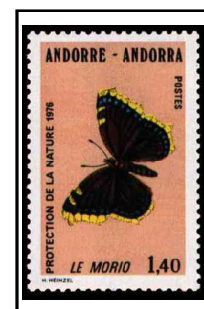

N°259

1f40 multicolore